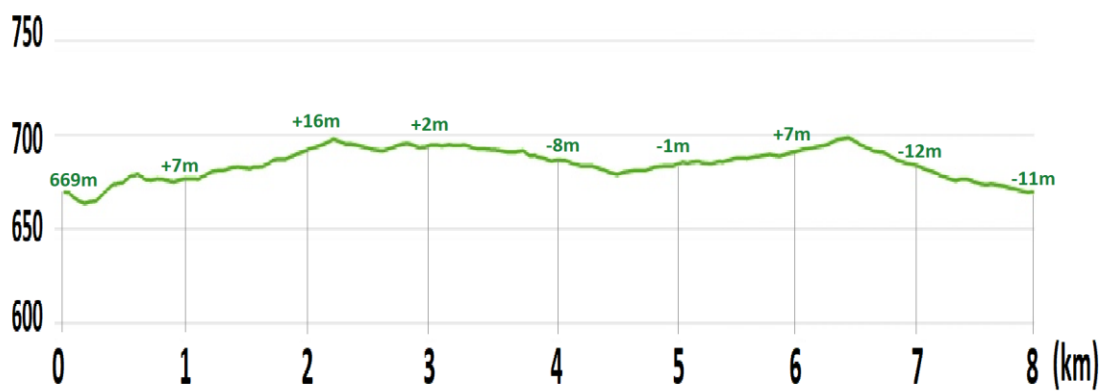

RECORRIDO 8 KM:

PERFIL DE ALTURA:

● Altura (m)

Ganancia de altura = 59 m.