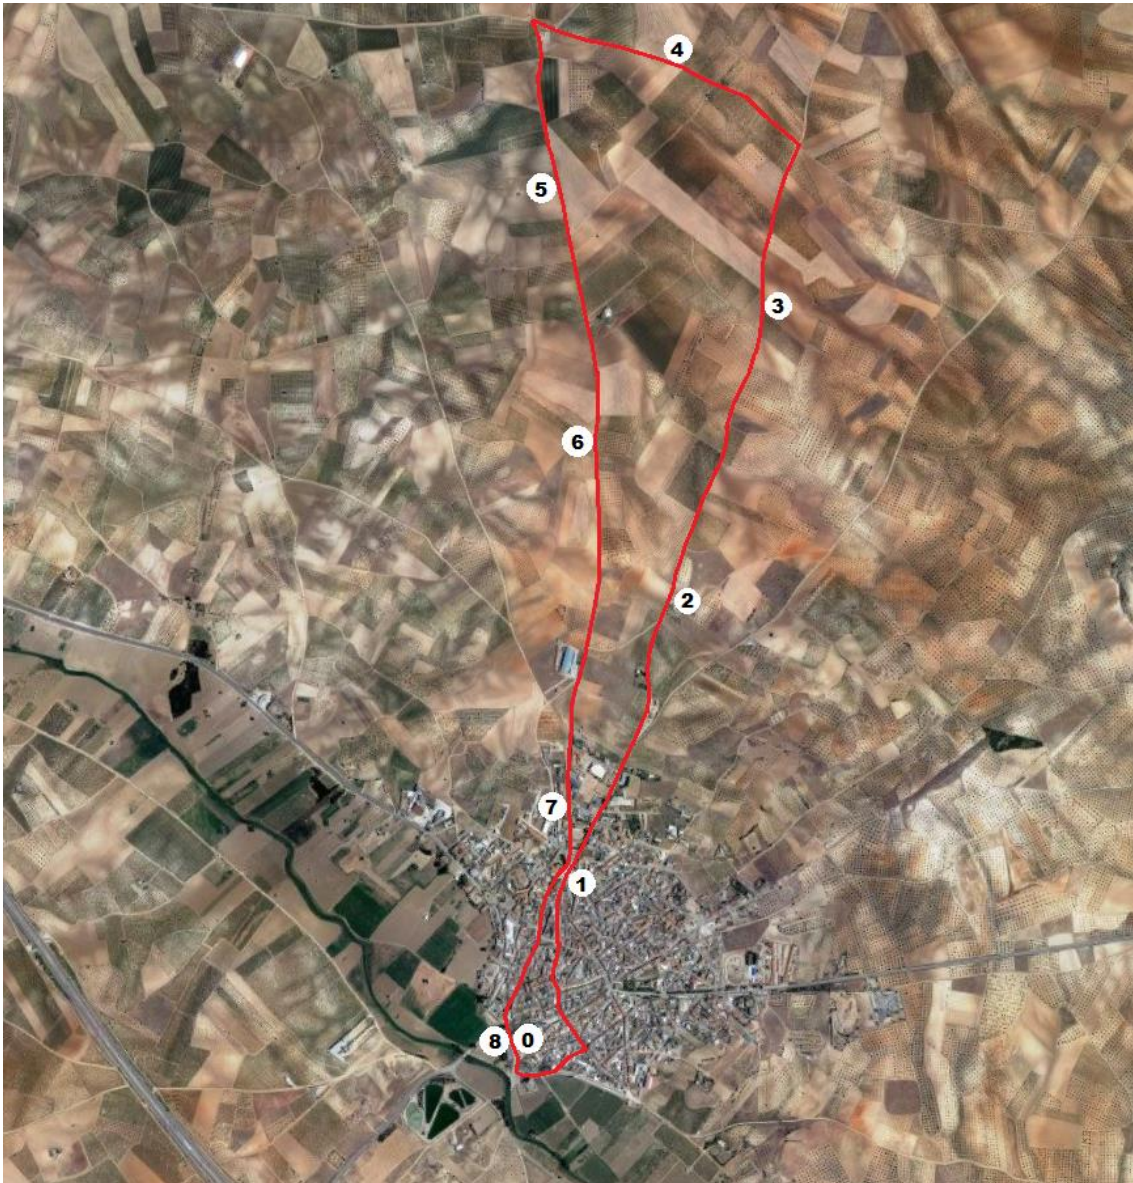

RECORRIDO 8 KM:

PERFIL DE ALTURA:

● Altura (m)

Ganancia de altura = 59 m.